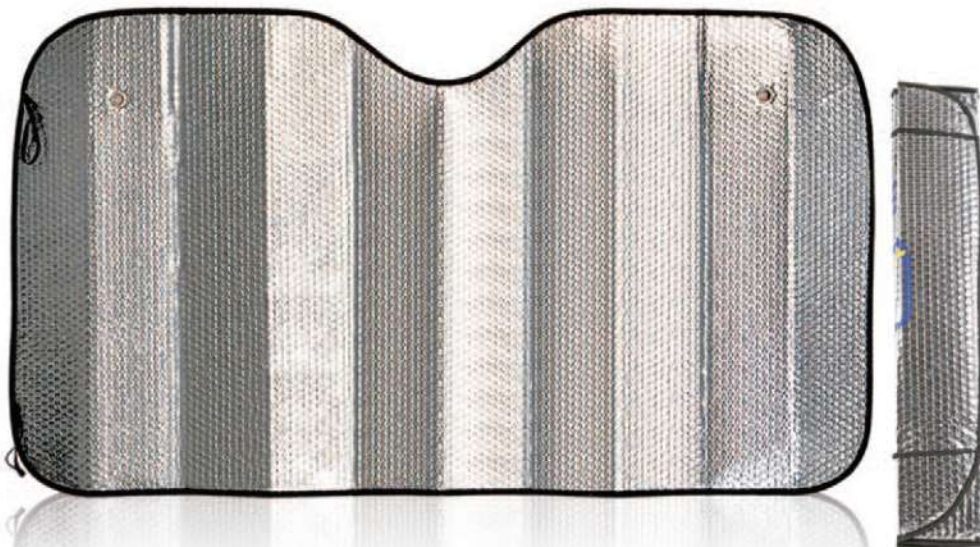

Rojo

Azul

Negro

Verde

2803 - 130 x 70 cm

Parasol metálico 2 caras con ventosas.
Gramaje **200gr/m²**.
Vivo poliéster.
Peso artículo 190 gr.
Se sirven plegados.

130 x 70 cm
 100 x 43 cm

60
 E