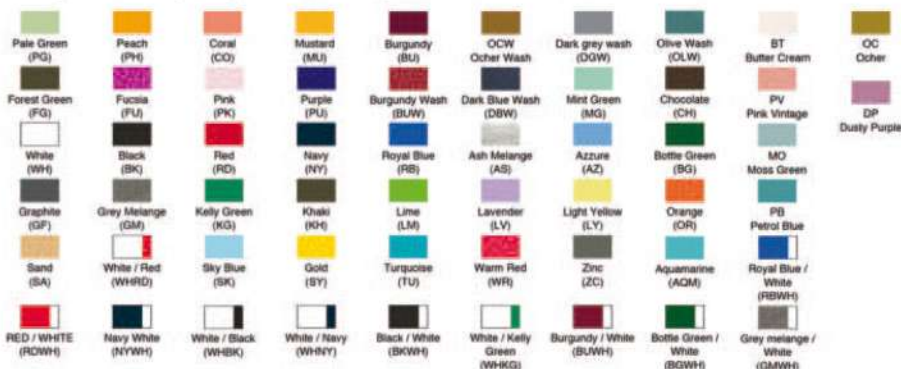

PORA 210

Polo piqué para hombre de manga corta, 100% algodón. Etiqueta TearAway. Tejido piqué. Tapeta con dos botones. Bocamanga y cuello en canalé. Aperturas laterales. 210 g/m². 100% Algodón peinado preencogido