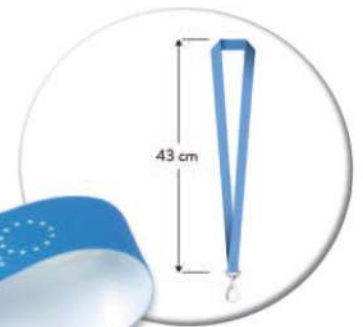

# FABRICAMOS LANYARDS

Lanyard sublimación **15 mm** con mosquetón metálico estándar.  
Cinta poliéster.

 1,5 x 43 cm  
 1,5 x 90 cm

Lanyard sublimación **20 mm** con mosquetón metálico estándar.  
Cinta poliéster.

 2 x 43 cm  
 2 x 90 cm

Lanyard sublimación **25 mm** con mosquetón metálico estándar.  
Cinta poliéster.

 2,5 x 43 cm  
 2,5 x 90 cm

- \* Opción cambio mosquetón estándar.
- Terminal opcional lanyard 15mm, 20mm y 25mm. (AN)
- Terminal opcionales para lanyard 20mm y 25mm. (B/ D/ E/ F/ C)
- \* Opcional broche seguridad Z